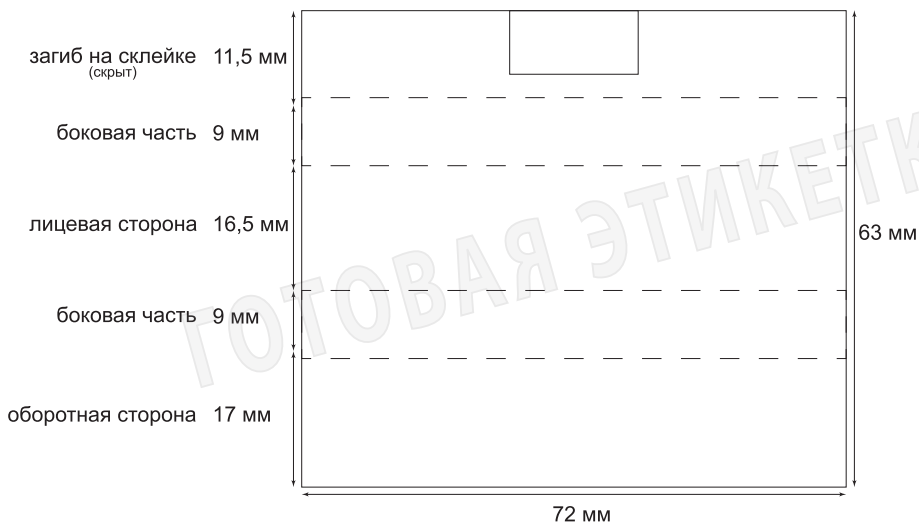

Шоколад 12 грамм черный

Данные:

Тип бумаги	- мелованная бумага 90 г/м ² ;
Размер этикетки	- 72 мм x 63 мм;
Тип печати	- 4+0 (полноцвет);
Вес	- 12,5 грамм;
Тип шоколада	- черный с начинкой "Тирамису" ТМ Любимов, черный с трюфельной начинкой.
Тираж	- 280, 1 000, 3000, 5000, 10 000 штук.

РАЗМЕЩЕНИЕ "ИНФОРМАЦИИ О ШОКОЛАДЕ" – ОБЯЗАТЕЛЬНО!

Информация о шоколаде может быть размещена на месте склейки. Возможные варианты надписи на склейке этикетки:

Заказчик
утверждаю

ДАТА

ФИО, ДОЛЖНОСТЬ

ПОДПИСЬ

Масштаб 1:1 относительно листа формата А4

Внимание! Просьба внимательно проверить информацию указанную в макете. После утверждения макета прислать его сканированное изображение. Творческая группа Инициатива не несет ответственности за ошибки и неточности в макете после его утверждения.