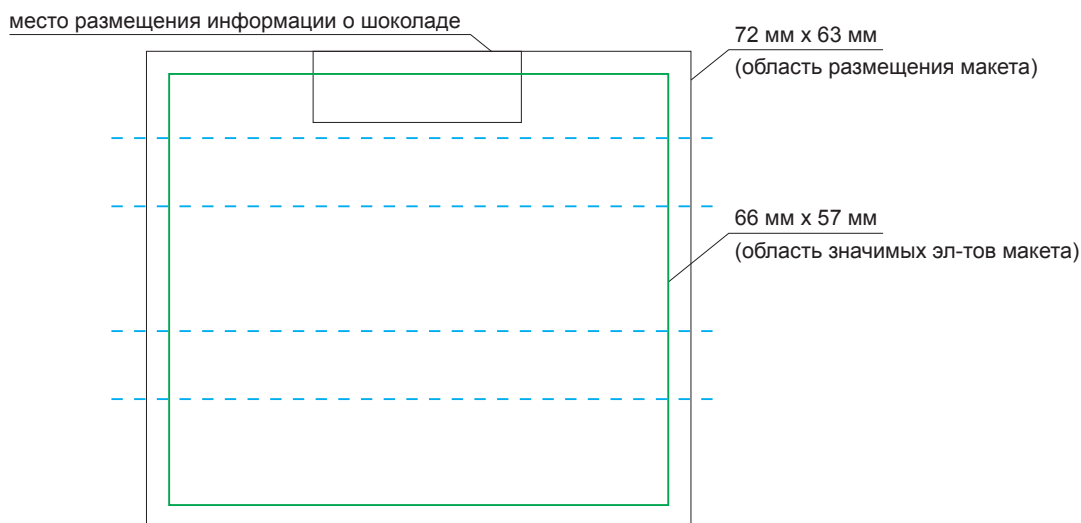

Шоколад 12 грамм черный

Данные:

Тип бумаги	- мелованная бумага 90 г/м ² ;
Размер этикетки	- 72 мм x 63 мм;
Тип печати	- 4+0 (полноцвет);
Вес	- 12,5 грамм;
Тип шоколада	- черный с начинкой "Тирамису" ТМ Любимов, черный с трюфельной начинкой.
Тираж	- 280, 1 000, 3000, 5000, 10 000 штук.

РАЗМЕЩЕНИЕ "ИНФОРМАЦИИ О ШОКОЛАДЕ" – ОБЯЗАТЕЛЬНО!

Информация о шоколаде может быть размещена на месте склейки. Возможные варианты надписи на склейке этикетки:

Заказчик
утверждаю

ДАТА

ФИО, ДОЛЖНОСТЬ

ПОДПИСЬ

Масштаб 1:1 относительно листа формата А4

Внимание! Просьба внимательно проверить информацию указанную в макете. После утверждения макета прислать его сканированное изображение. Творческая группа Инициатива не несет ответственности за ошибки и неточности в макете после его утверждения.