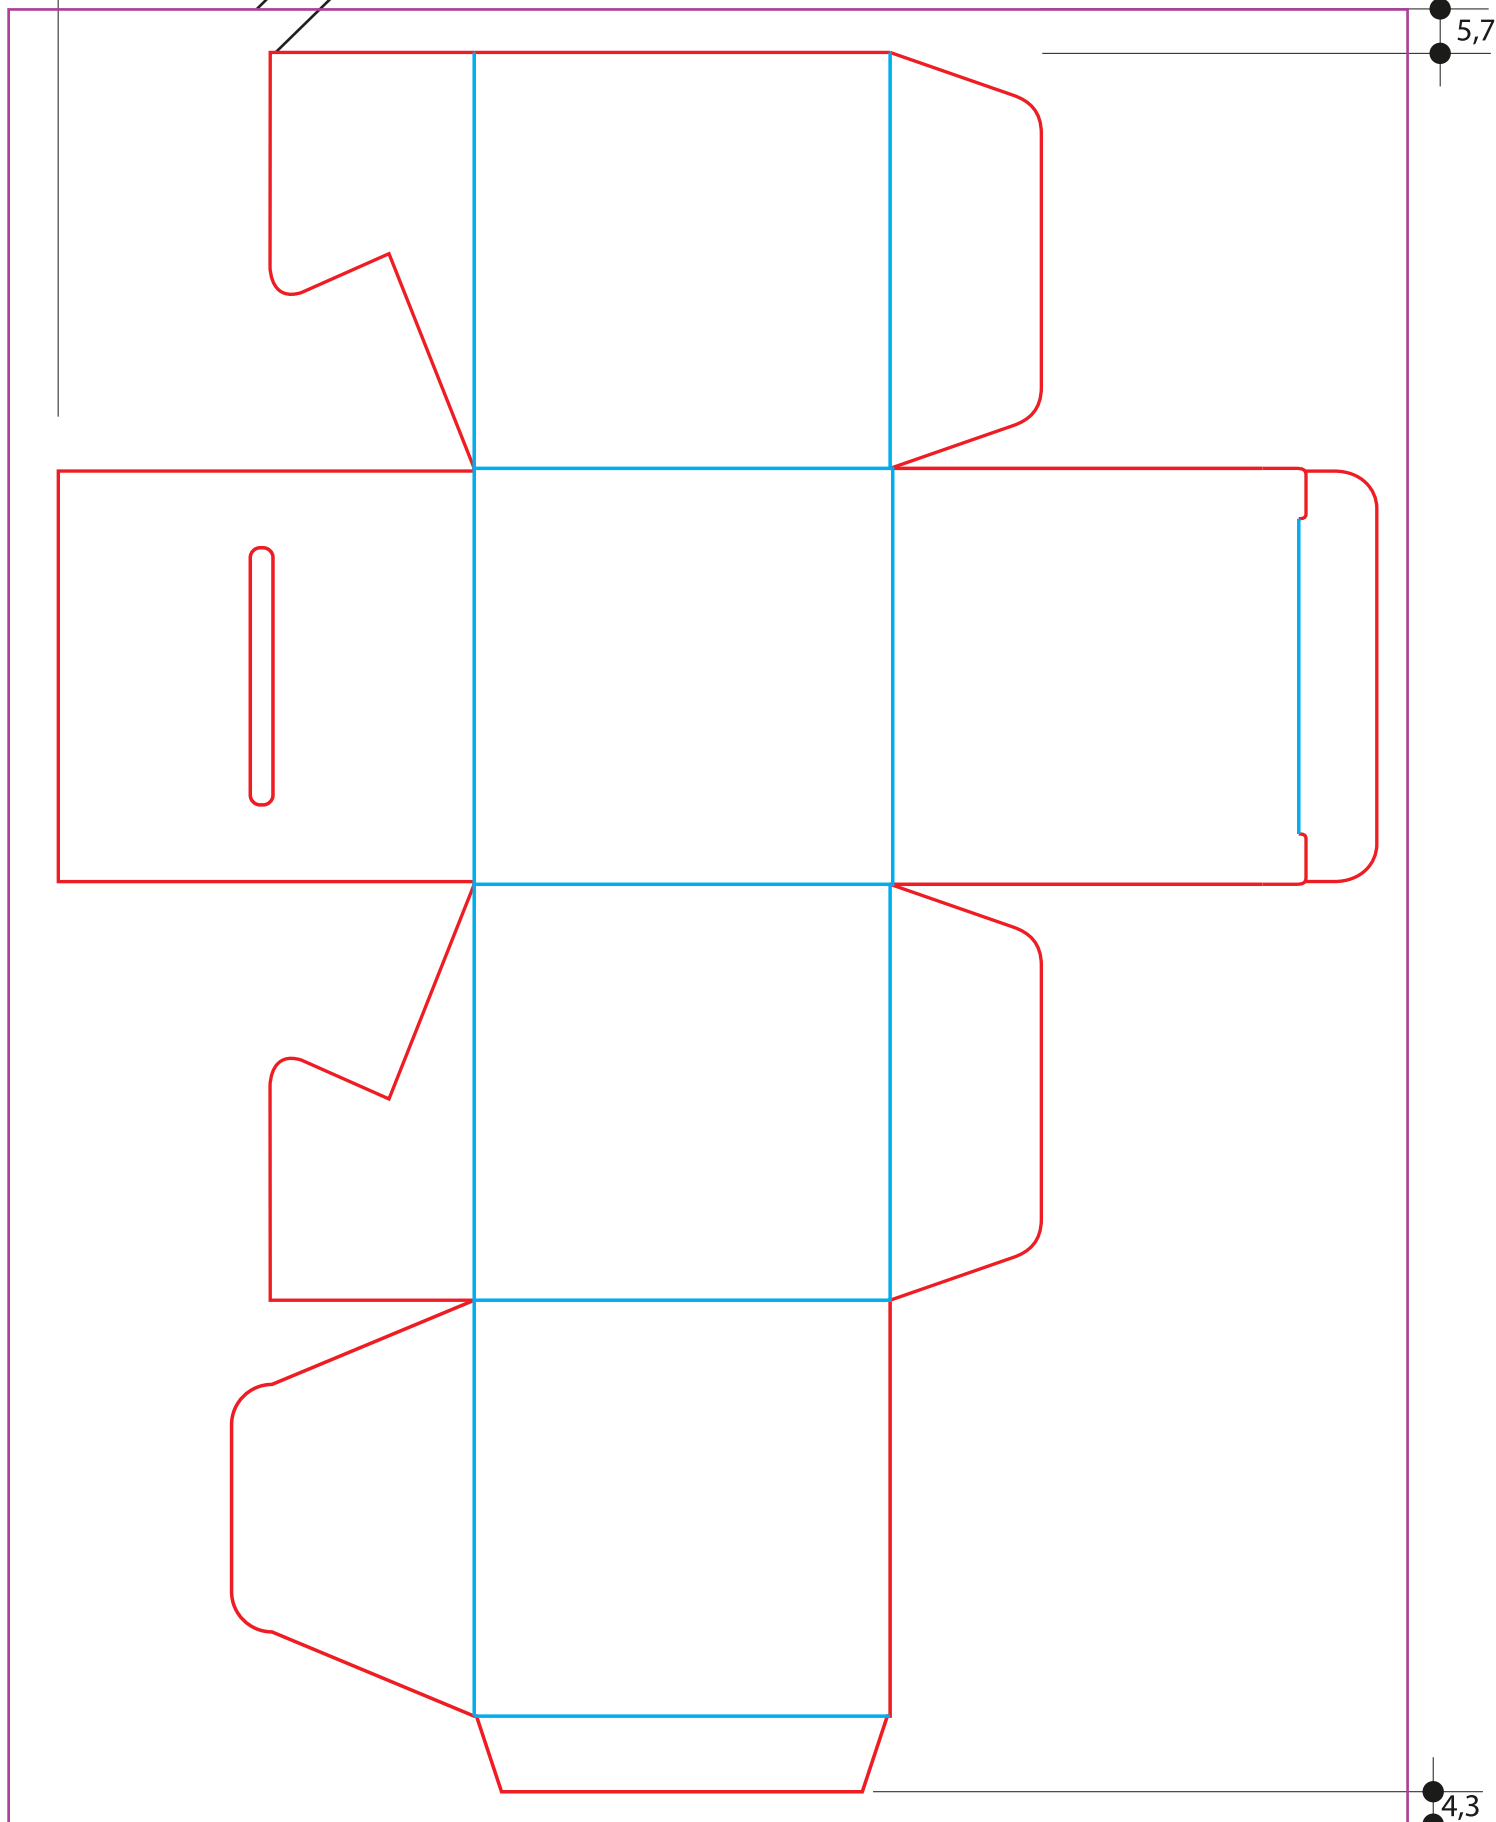

“Шоколадный набор Куб 50”

поле значимых элементов - 5 мм во внутрь от
готового размера (поля для размещения макета)

поле для размещения макета 185 мм x 240 мм

поле готового изделия

— биговки (места сгиба)
— высечные ножи
(вырезной контур шаблона коробки)

5,7

4,3